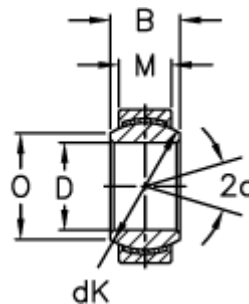

Varenummer: 03442110  
Beskrivelse: Fluro Ledleje GE 110EC-NIRO

## Mål

A	= 160 0 -0,025
B	= 70
D	= 110 0 -0,020
dK	= 140
Dynamisk belastning C (kN)	= 1460
Kipvinkel	= 6
M	= 55
O	= 121.2

Statisk belastning C0 (kN)	= 2548
Vægt	= 4700